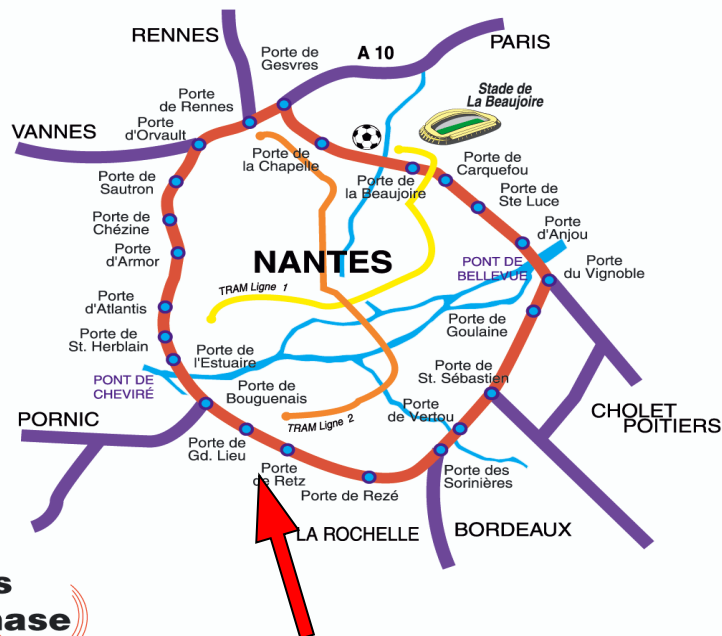

Plan d'accès par le périphérique

Accès
au Gymnase

Adresse :
Gymnase des Bélians
Rue Ginsheim-Gustavsburg

Pour venir :
Derrière le Piano'cktail dans la zone de la
Bouvre à Bouguenais
Le parcours sera fléché