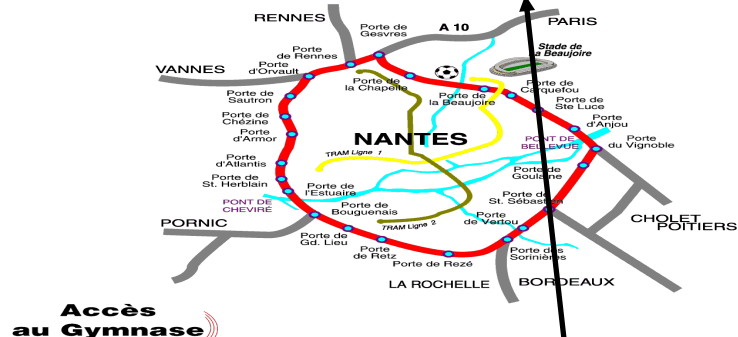

Plan d'accès par le périphérique

Accès
au Gymnase

Rue de la Loire CARQUEFOU

Périphérique Nord, continuer vers Paris A11 : sortie N°23

Prendre direction CARQUEFOU puis SUCE sur ERDRE

Venant par CARQUEFOU au rond point de la FLEURIAYE prendre la direction de SUCE/ERDRE sur 500m LA SALLE se trouve sur la droite, au rond point de PORT JEAN Prendre à droite.

Venant du pont du pont de BELLEVUE prendre la direction de PARIS
Sortir direction CARQUEFOU avant de prendre l'autoroute

Challenge Kid's Roller

Comité de Loire-Atlantique Roller Skating

DIMANCHE 08 JANVIER 2012