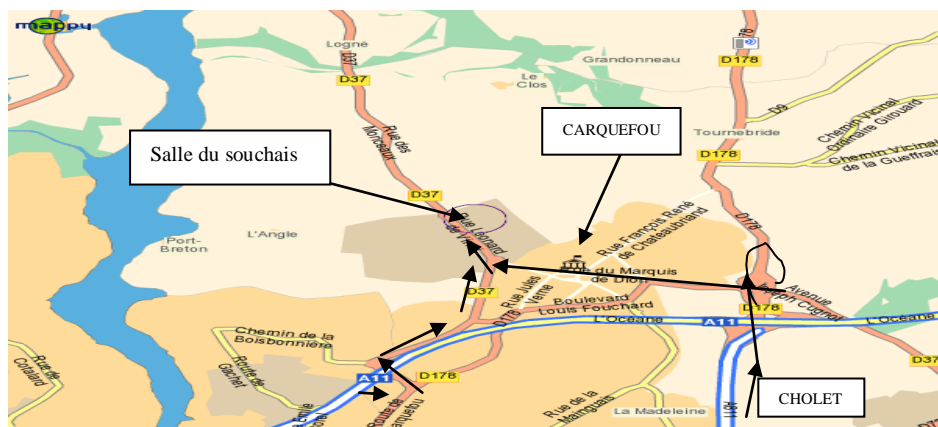

Plan d'accès par le périphérique

Accès
au Gymnase

Rue de la Loire CARQUEFOU

Périphérique Nord, continuer vers Paris A11 : sortie N°23

Prendre direction CARQUEFOU puis SUCE sur ERDRE

Venant par CARQUEFOU au rond point de la FLEURIAYE prendre la direction de SUCE/ERDRE sur 500m LA SALLE se trouve sur la droite, au rond point de PORT JEAN Prendre à droite.

Venant du pont du pont de BELLEVUE prendre la direction de PARIS
Sortir direction CARQUEFOU avant de prendre l'autoroute

Challenge Kid's Roller

Comité de Loire-Atlantique Roller Skating

DIMANCHE 08 JANVIER 2012