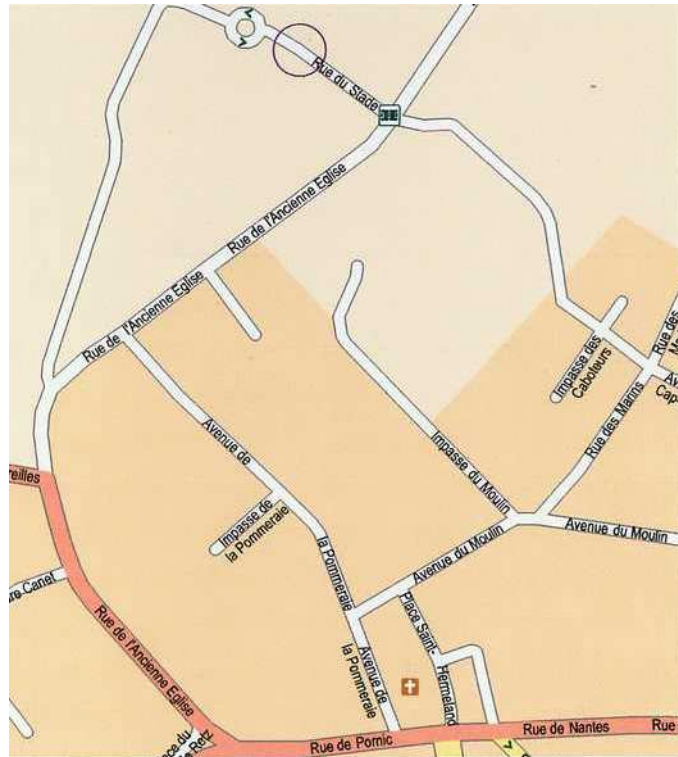

Piste de Bellestre

Depuis la route de Pornic sortir première sortie BOUAYE La Forêt, puis au troisième feu prendre à droite après l'église, puis au stop à gauche.

Contact : Luc CAPRONNIER -
☎ 02 51 70 19 00 – email : alssroller@free.fr

ALSS Roller Skating : Artistique - Course - Loisir Randonnée - Rink Hockey - Ecole de Patinage
FOYER LAIC "ROBERT POUPARD" - 32, rue Jean Macé - 44230 SAINT SEBASTIEN sur Loire
Internet : [http // www.activeroller.com](http://www.activeroller.com)