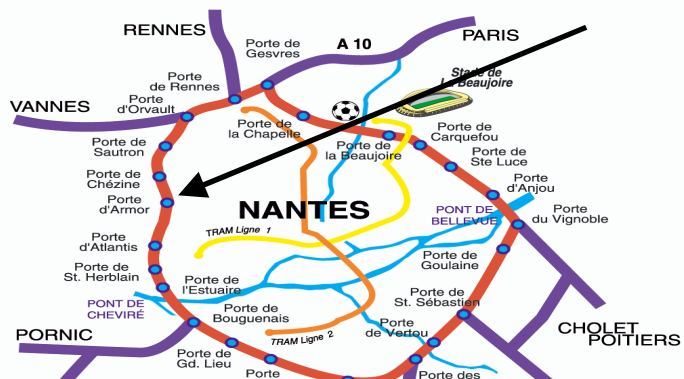

## Plan d'accès par le périphérique

### Périphérique Nord, SORTIE N°33 PORTE D'ARMOR: ATLANTIS

Prendre l'entrée d'Atlantis par la porte d'Armor et suivre la voie  
jusqu'au parking principal